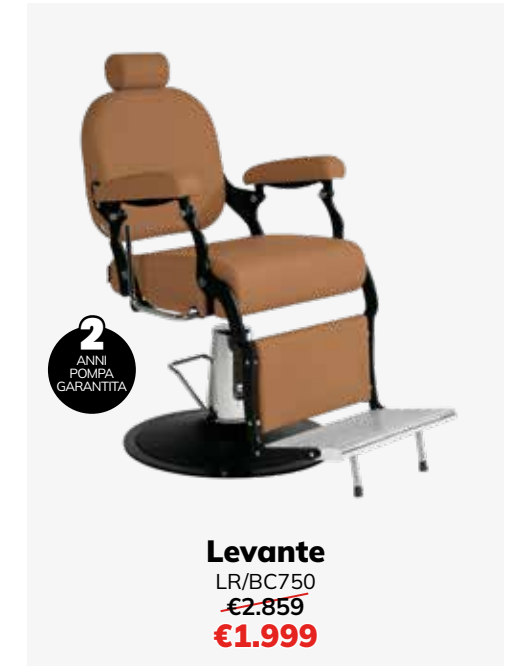

2
ANNI
POMPA
GARANITTA

Levante
LR/BC750
~~€2.859~~
€1.999